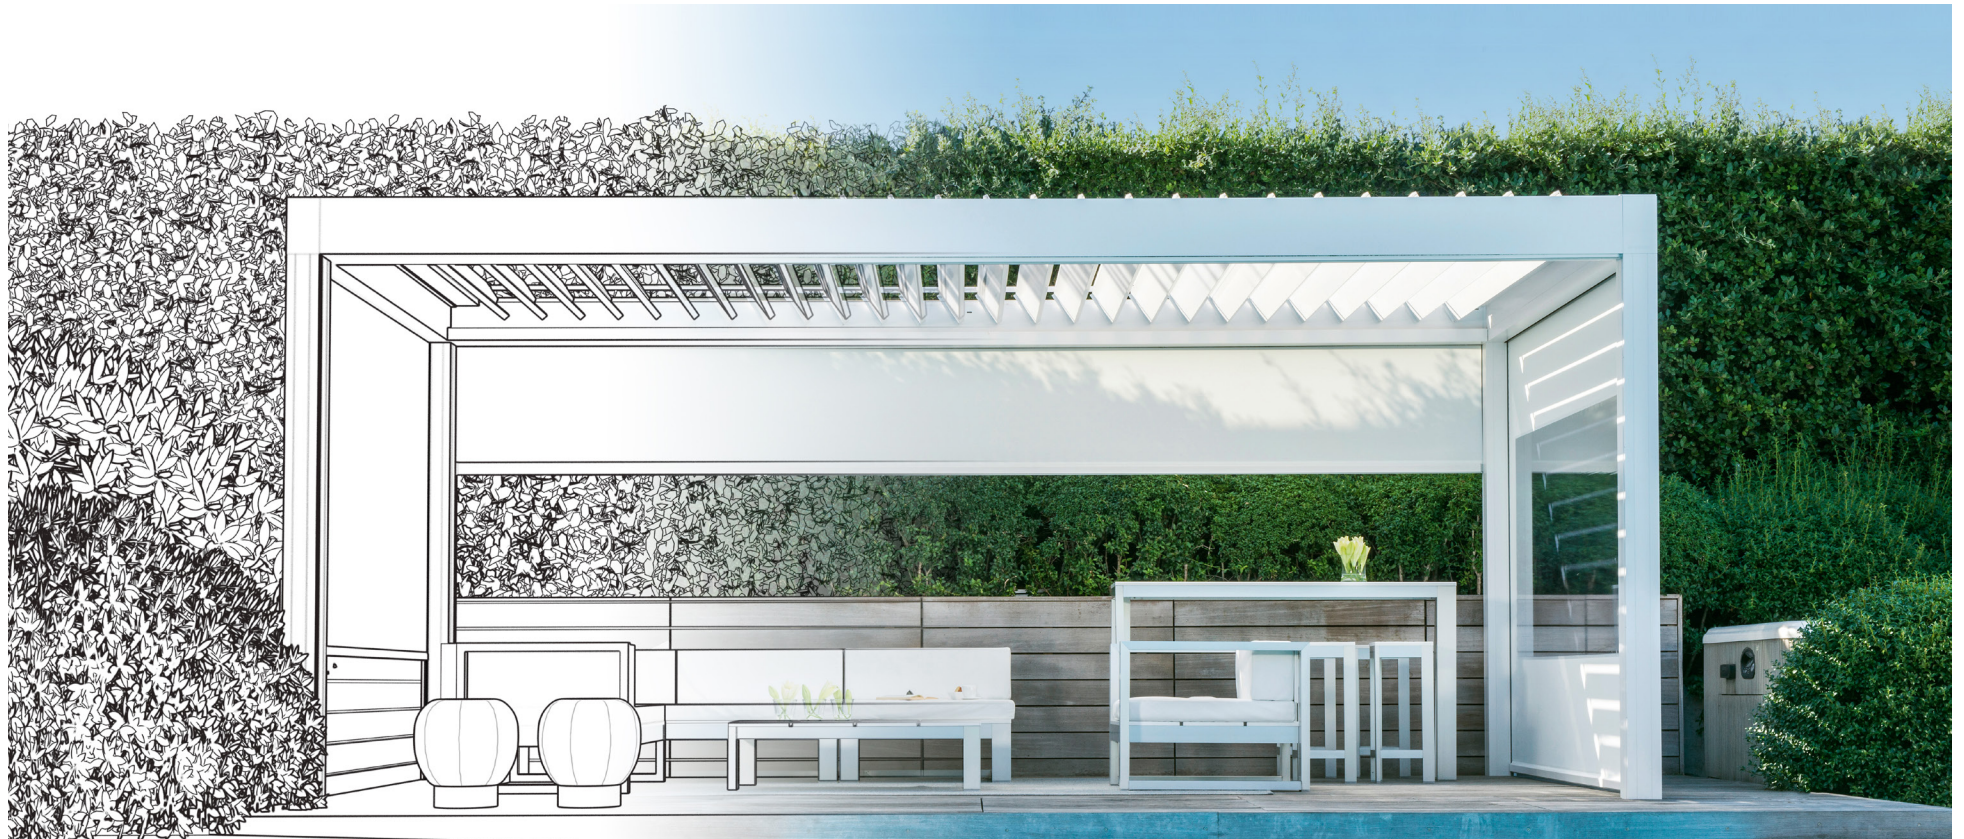

OUTDOOR

GUIDE DES COULEURS

CONTENU

Renseignements généraux	3
Conseils de couleur et de style	4
Laquage structuré	4
Bicolore	4
Outdoor Top 20	5
Wooddesign	6
Styles de conception	7
Couleurs standard de Renson	9
Applicabilité	9
Aperçu des couleurs standard de Renson	11