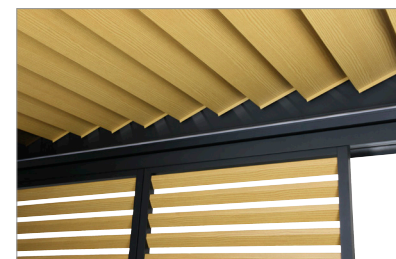

Chêne clair